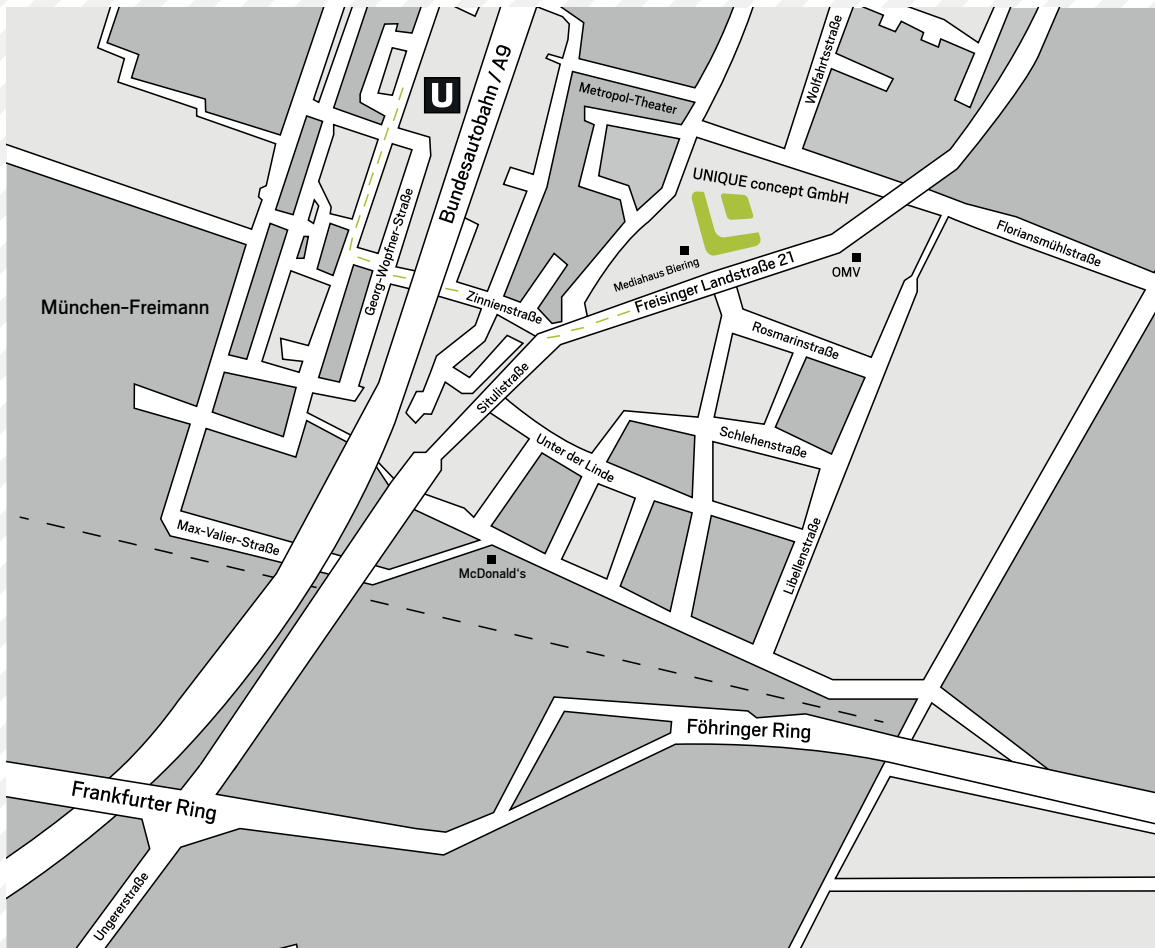

call to action

Fon +49 (0) 89 / 5 48 01 69 - 0

Fax +49 (0) 89 / 5 48 01 69 - 44

info@unique-concept.de

www.unique-concept.de

UNIQUE concept GmbH
Freisinger Landstraße 21
80939 München

Autoanfahrt über München:

Sie erreichen uns über die Ungererstraße
oder die Ingolstädter Straße (Frankfurter Ring).

Autoanfahrt über A9:

Aus Nürnberg kommend nehmen Sie die Ausfahrt Freimann,
biegen Sie links auf die Heidemannstraße und dann rechts auf
die Freisinger Landstraße.

Anfahrt mit den öffentlichen Verkehrsmitteln:

Nehmen Sie die U6 Richtung Garching-Forschungszentrum.
Steigen Sie an der Haltestelle Freimann aus.
Von dort sind es noch ca. fünf Minuten zu Fuß.

// Copyright ©: UNIQUE concept GmbH, 2010